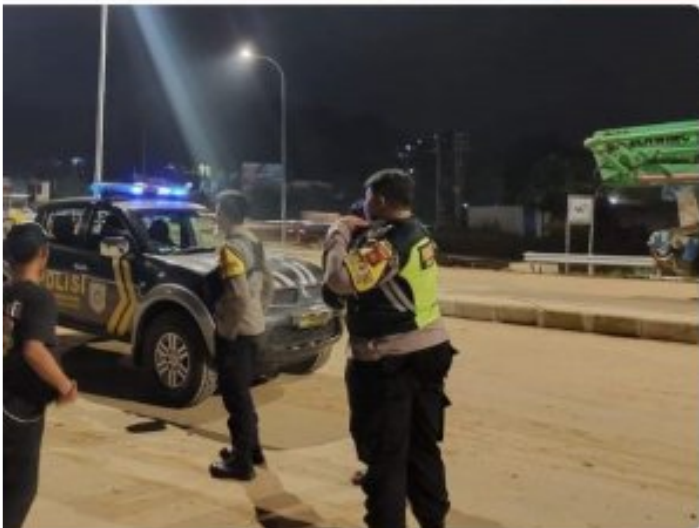

PJSN

Patroli Biru KRYD Polsek Parungkuda Antisipasi Gangguan Kamtibmas

Sukabumi - SUKABUMI.PJSN.OR.ID

Sep 13, 2024 - 13:50

Patroli Biru KRYD Polsek Parungkuda Antisipasi Gangguan Kamtibmas

Polsek Parungkuda melaksanakan **Patroli Biru/KRYD (Kegiatan Rutin Yang Ditingkatkan)** guna mengantisipasi gangguan keamanan dan ketertiban

masyarakat (GUKAMTIBMAS) di wilayah hukum Polsek Parungkuda. Kegiatan patroli ini dilakukan oleh anggota jaga yang terdiri dari Aipda Bahari, Bripka Jumadi, dan Brigadir Rahmat.

Patroli dilakukan di beberapa lokasi yang dianggap rawan di wilayah hukum Polsek Parungkuda, antara lain:

1. Jalan Raya Siliwangi, Parungkuda
2. Wilayah Desa Sundawenang
3. Wilayah Desa Bojongkokosan
4. Wilayah Desa Pondokkasolandeuh

Patroli ini bertujuan untuk mengantisipasi tindak kriminalitas seperti pencurian dengan kekerasan (curas), pencurian dengan pemberatan (curat), dan pencurian kendaraan bermotor (curanmor), serta untuk mencegah aktivitas geng motor di Kecamatan Parungkuda.

Dalam patroli tersebut, petugas memberikan imbauan kepada masyarakat untuk selalu waspada terhadap potensi kejahatan di malam hari. Masyarakat juga diharapkan aktif melaporkan informasi terkait situasi di lingkungan masing-masing guna mencegah terjadinya gangguan kamtibmas. Kegiatan patroli ini difokuskan di titik-titik rawan dengan tujuan menciptakan suasana yang kondusif di wilayah hukum Polsek Parungkuda.