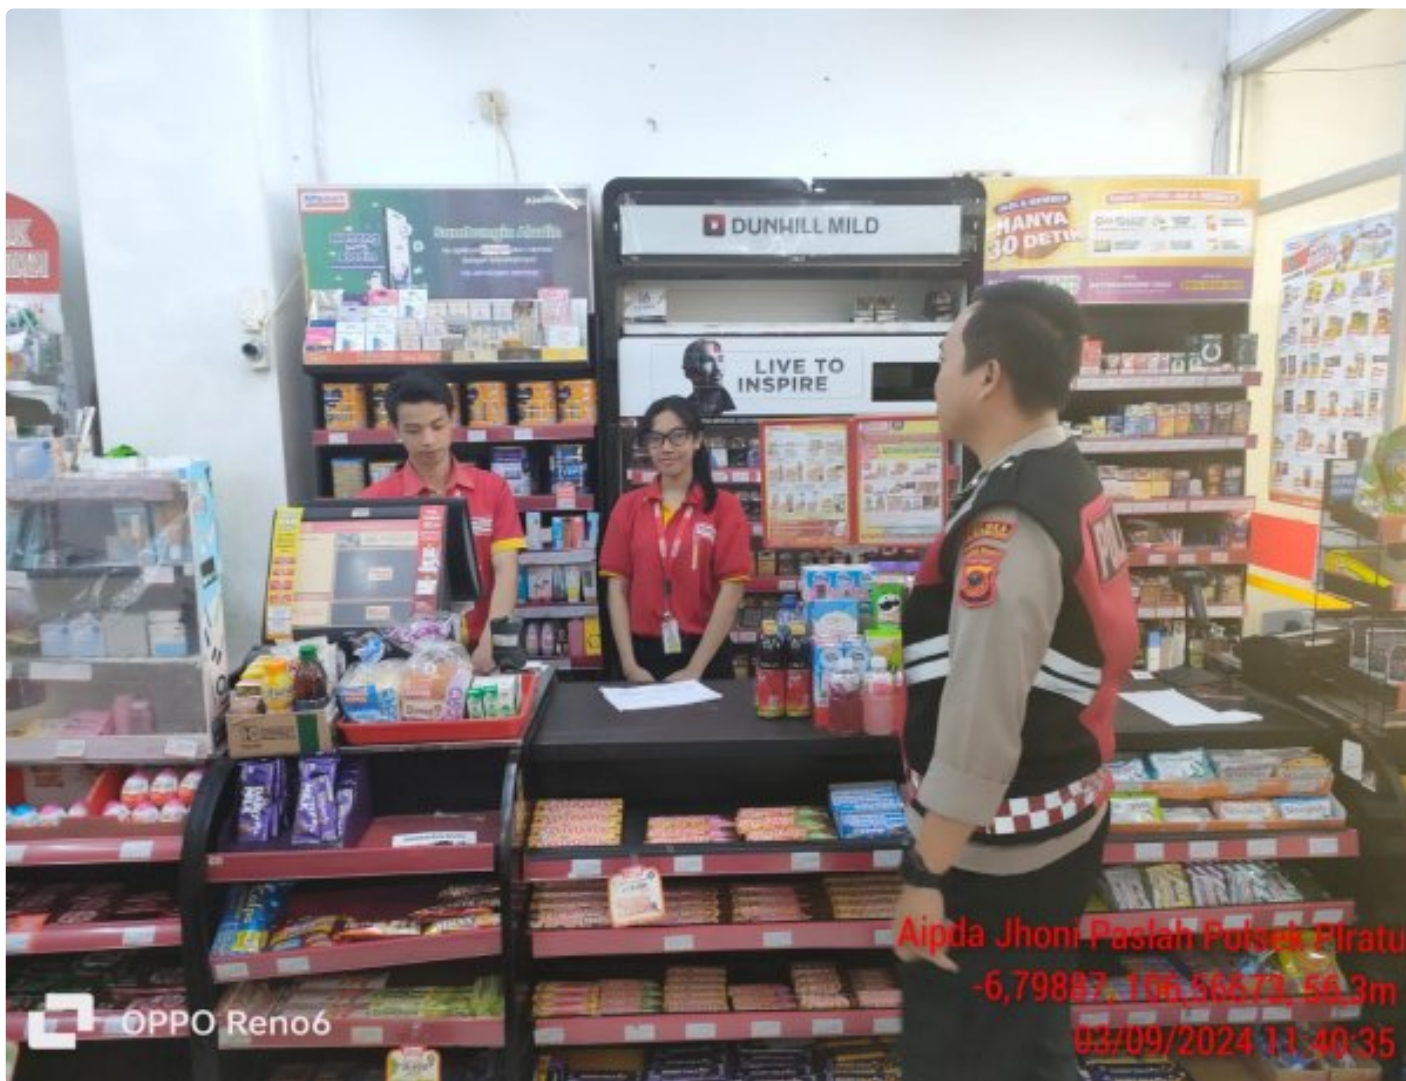

PJSN

Patroli Dialogis Polsek Palabuhanratu Polres Sukabumi Ciptakan Rasa Aman di Tengah Masyarakat

Sukabumi - SUKABUMI.PJSN.OR.ID

Sep 4, 2024 - 14:53

Aipda Jhoni Paslah Polsek Piratu
-6,79887, 166,56673, 56.3m
03/09/2024 11:40:35

OPPO Reno6

Patroli Dialogis Polsek Palabuhanratu Polres Sukabumi Ciptakan Rasa Aman di Tengah Masyarakat

Polsek Palabuhanratu melalui anggota Samapta, Aiptu Rustian dan Aipda Joni.P, melaksanakan kegiatan patroli dialogis di wilayah hukum Polsek Palabuhanratu. Kegiatan ini merupakan bagian dari upaya preventif untuk menjaga keamanan dan ketertiban masyarakat.

Dalam patroli kali ini, anggota Polsek tidak hanya melakukan pemeriksaan rutin, tetapi juga aktif berinteraksi dengan warga setempat dan petugas Alfamart Palabuhanratu. Pesan yang disampaikan dalam patroli ini adalah pentingnya menjaga keamanan lingkungan dan tetap waspada terhadap potensi tindak kejahatan. Anggota patroli mengingatkan kepada masyarakat agar segera menghubungi Call Center 110 jika ada kejadian atau informasi yang memerlukan tindakan kepolisian.

Patroli dialogis ini bertujuan untuk mempererat hubungan antara pihak kepolisian dan masyarakat, serta memastikan bahwa situasi di wilayah Palabuhanratu tetap aman dan kondusif.